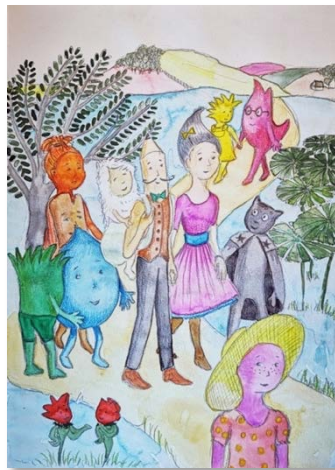

Leinland

Leinland ist eine Geschichte über das Malen und Zeichnen. In Leinland, dem fantastischen Land der Flächen, Farben und Linien leben Pinsel, Stifte, Mal- und Zeichenmaterialien meist friedlich miteinander und gestalten das Land nach eigenen Ideen.

Im Zentrum der Erzählung steht die Familie Colori mit Vater Stifetto, Mutter Pinsella und den neun Kindern – den Farben Blau, Lila, Rot, Grün, Orange, Braun, Schwarz, Gelb und Weiß. Farbenfroher ist wohl niemand in ganz Leinland, und Mutter Pinsella hat zudem noch das Talent, mit ihrem stets perfekt frisierten Haarpinsel Zeichnungen zum Leben zu erwecken.

Vielfalt und Fantasie in den Illustrationen

Die Illustrationen sind so vielseitig, wie das Land, das sie beschreiben. Sie sind farbig oder schwarz-weiß und meist in Mischtechnik entstanden. Dabei verwendete Carolin Giertz Malutensilien, die gleichzeitig in der Geschichte vorkommen, von Wasserfarbe/Aquarell bis Acryl, von Kreide über Wachsmaler bis hin zum Kohlestift.